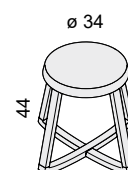

Plain oak

OL  
light

OD  
dark

ø 52

35.01.--

1x  5kg  
50x50x50cm