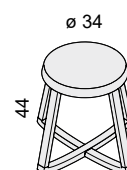

Plain oak

OL  
light

OD  
dark

ø 52

35.01.--

1x  5kg  
50x50x50cm