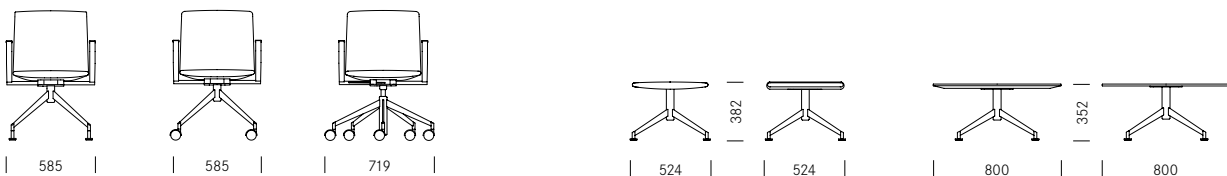

Fuss Optionen Options piétement

Hocker Repose-pieds

Beistelltisch Table basse

2_Materialien Matériaux

Metal Métal

Chromnickelstahl glanzpoliert Acier chromé nickelé poli	Chromnickelstahl gebürstet Acier chromé nickelé brossé

Polster Rembourrage

Stoff Tissu

Leder Cuir

Stoff Steelcut Trio 2 Tissu Steelcut Trio 2

Leder Scandinavian Cuir Scandinavian

Stoff Divina 3 Tissu Divina 3

Leder Montana Cuir Montana

Textillleder Decovin Nappa Similicuir Decovin Nappa

3_Optionen Options

Option	Jack niedrig | mittel | hoch	Jack bas | moyen | haut	Jack Loungechair
Gestell Chromnickelstahl gebürstet	●	●	●
Gestell Chromnickelstahl poliert	○	○	○
Rollen für weiche/harte Böden	●	●	●
Rollen mit Radblenden für weiche/harte Böden	○	○	○
Kunststoffgleiter für weiche/harte Böden	○	○	○
Stahlgleiter für weiche/harte Böden	○	○	●
Stoff oder Leder angeliefert	○	○	○
Schale nicht drehbar	●	○	○
Schale drehbar	○	○	●

* Optionen Jack niedrig | mittel | hoch * Options Jack bas | moyen | haut
** Optionen Jack Loungechair ** Options Jack Loungechair

Standard Standard ●
Optional En option ○