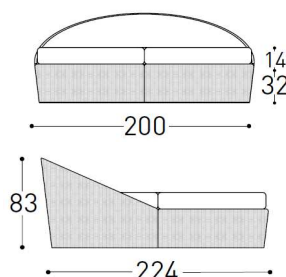

ARENA

Design R & S Varaschin

Collezione intrecciata a mano in fibra sintetica con intelaiatura in alluminio verniciato.

cod. **1621**

FINITURE DISPONIBILI

DIMENSIONI

divano circolare

telo copertura: **9430**

intreccio:

	IN	OUT
BIANCO	X	X
MOKA	X	X

tessuto
ml 12,3

netto
kg 59,2

collo m³
m³ 2,186

COMPONENTI STRUTTURALI

DIVANO CIRCOLARE CON INTELAIATURA IN ALLUMINIO VERNICIATO A POLVERI CON RIVESTIMENTO IN FIBRA SINTETICA INTRECCIATA. PIEDINI IN ALLUMINIO ANODIZZATO CON APPOGGI IN POLIPROPILENE.