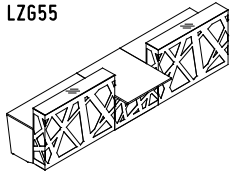

LZG46

2200 mm / 86 3/4"

880 mm / 34 5/8"

67 - WHITE PASTEL

SNL16

1440 mm / 56 3/4"

BLACK GLOSS

# ZIG-ZAG

LZ655

1180 / 46 1/2"

4200 mm / 165 1/2"

67 - WHITE PASTEL