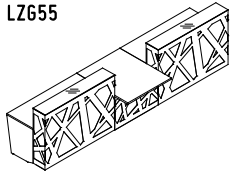

ZIG-ZAG

LZ655

1180 / 46 1/2"

4200 mm / 165 1/2"

67 - WHITE PASTEL