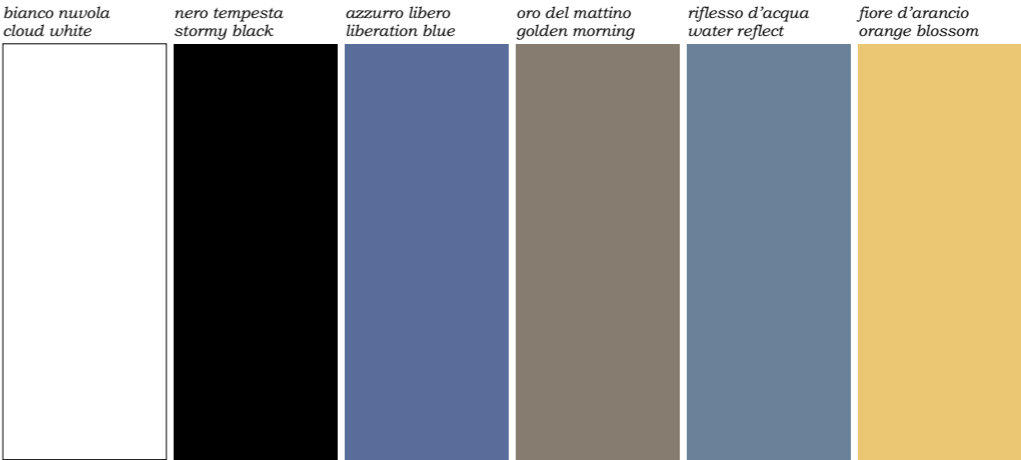

scheda tecnica *technical data*

Scrivania direzionale/
Executive desk

L 210 P 90 H 75

vetroresina *fiberglass*