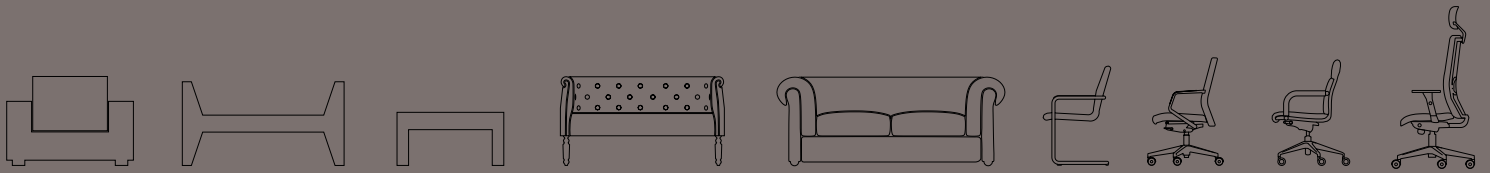

DELLA ROVERE OFFICE & CONTRACT Srl

*Via Mengaroni, 22 - 61025 Montelabbate (PU) - Italy
tel. +39 (0721) 90 891- fax +39 (0721) 90 89 20
dellarovere@dellarovere.it - www.dellarovere.it*