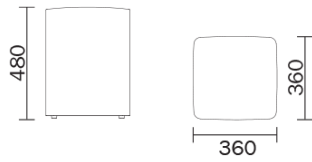

WOW 320

DESIGN:
PEDRALI R&D

Wow est un système de pouf caractérisé par des formes rondes, carrées ou rectangulaires qui donnent un touche ironique et élégant aux endroits collectifs et domestiques. Disponibles dans une ample choix de tissus et couleurs, présentent un rembourrage en mousse polyuréthane ignifuge.