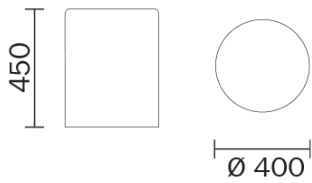

WOW 480

DESIGN:
CLAUDIO DONDOLI AND MARCO POCCHI

Wow, pouf-tabouret en polyéthylène.
Coloris: blanc, noir, rouge, vert, cyclamen et jaune.

Plan en méthacrylate bicolore (art.482)

Légende finitions