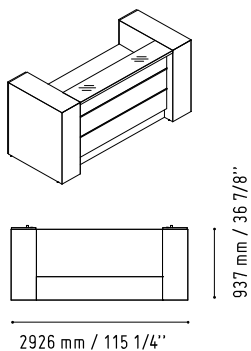

VALDE

LAV03L