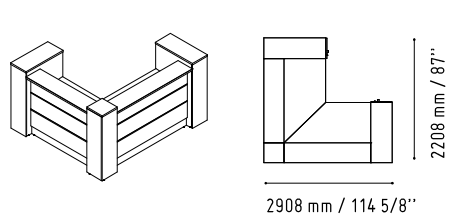

- 80 - HIGH GLOSS GREEN
- 73 - HIGH GLOSS WHITE
- 67 - WHITE PASTEL

- WHITE GLOSS

LAV17L