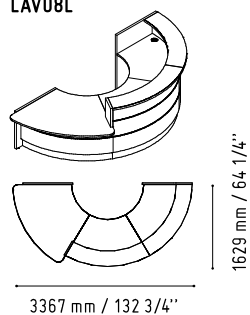

CAN11

360 mm / 14 1/8"

1105 mm / 43 1/2"

MM-PU

650 mm / 25 5/8"

650 mm / 25 5/8"

WHITE GLOSS

CUZ12-GREY

VALDE

LAV60L

4208 mm / 165 7/8"

1918 mm / 75 5/8"

- 73 - HIGH GLOSS WHITE
- 67 - WHITE PASTEL

LAV32L

3452 mm / 136"

1502 mm / 59 1/4"

A2104HZ

801 mm / 31 5/8"

432 mm / 17"

- 80 - HIGH GLOSS GREEN
- 73 - HIGH GLOSS WHITE
- 67 - WHITE PASTEL

VALDE

LAV44

- 80 - HIGH GLOSS GREEN
- 73 - HIGH GLOSS WHITE
- 67 - WHITE PASTEL

SNL16

- WHITE GLOSS

LAV08L

- 31 - CANADIAN OAK
- 73 - HIGH GLOSS WHITE
- 67 - WHITE PASTEL

PS80

- \varnothing 800 mm / 31 1/2"