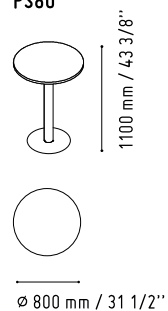

CAN11

360 mm / 14 1/8"

1105 mm / 43 1/2"

MM-PU

650 mm / 25 5/8"

650 mm / 25 5/8"

WHITE GLOSS

CUZ12-GREY

VALDE

LAV60L

4208 mm / 165 7/8"

1918 mm / 75 5/8"

- 73 - HIGH GLOSS WHITE
- 67 - WHITE PASTEL

LAV32L

3452 mm / 136"

1502 mm / 59 1/4"

A2104HZ

801 mm / 31 5/8"

432 mm / 17"

- 80 - HIGH GLOSS GREEN
- 73 - HIGH GLOSS WHITE
- 67 - WHITE PASTEL

VALDE

LAV44

- 80 - HIGH GLOSS GREEN
- 73 - HIGH GLOSS WHITE
- 67 - WHITE PASTEL

SNL16

- WHITE GLOSS

LAV08L

- 31 - CANADIAN OAK
- 73 - HIGH GLOSS WHITE
- 67 - WHITE PASTEL

PS80

- \varnothing 800 mm / 31 1/2"