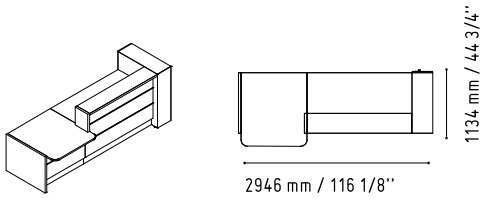

VALDE

LAV60L

4208 mm / 165 7/8"

1918 mm / 75 5/8"

- 73 - HIGH GLOSS WHITE
- 67 - WHITE PASTEL

LAV32L

3452 mm / 136"

1502 mm / 59 1/4"

A2104HZ

801 mm / 31 5/8"

432 mm / 17"

- 80 - HIGH GLOSS GREEN
- 73 - HIGH GLOSS WHITE
- 67 - WHITE PASTEL

VALDE

LAV44

- 80 - HIGH GLOSS GREEN
- 73 - HIGH GLOSS WHITE
- 67 - WHITE PASTEL

SNL16