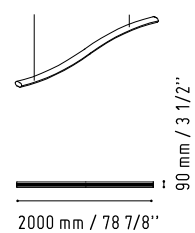

A2104HZ

801 mm / 31 5/8"

432 mm / 17"

- 80 - HIGH GLOSS GREEN
- 73 - HIGH GLOSS WHITE
- 67 - WHITE PASTEL

VALDE

LAV44

- 80 - HIGH GLOSS GREEN
- 73 - HIGH GLOSS WHITE
- 67 - WHITE PASTEL

SNL16

SNL16

- WHITE GLOSS

LAV17L

- 81 - HIGH GLOSS BURGUNDY
- 148 - HIGH GLOSS GREY
- 67 - WHITE PASTEL

VALDE

LAV35L

- 34 - CHESTNUT
- 148 - HIGH GLOSS GREY
- 26 - ALUMINUM SATINATO

SNA20

- WHITE GLOSS

LAV08L

- 31 - CANADIAN OAK
- 73 - HIGH GLOSS WHITE
- 67 - WHITE PASTEL

PS80

- \varnothing 800 mm / 31 1/2"