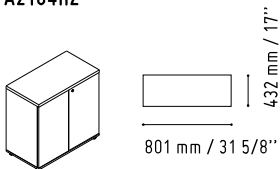

- 73 - HIGH GLOSS WHITE
- 67 - WHITE PASTEL

A2104HZ

- 80 - HIGH GLOSS GREEN
- 67 - WHITE PASTEL