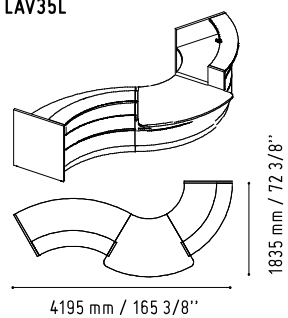

VALDE

LAV60L

4208 mm / 165 7/8"

1918 mm / 75 5/8"

- 73 - HIGH GLOSS WHITE
- 67 - WHITE PASTEL

LAV32L

3452 mm / 136"

1502 mm / 59 1/4"

A2104HZ

801 mm / 31 5/8"

432 mm / 17"

- 80 - HIGH GLOSS GREEN
- 73 - HIGH GLOSS WHITE
- 67 - WHITE PASTEL

VALDE

LAV44

- 80 - HIGH GLOSS GREEN
- 73 - HIGH GLOSS WHITE
- 67 - WHITE PASTEL

SNL16

SNL16

- WHITE GLOSS

LAV17L

- 81 - HIGH GLOSS BURGUNDY
- 148 - HIGH GLOSS GREY
- 67 - WHITE PASTEL

VALDE

LAV35L

- 34 - CHESTNUT
- 148 - HIGH GLOSS GREY
- 26 - ALUMINUM SATINATO

SNA20

- WHITE GLOSS

LAV08L

- 31 - CANADIAN OAK
- 73 - HIGH GLOSS WHITE
- 67 - WHITE PASTEL

PS80

- \varnothing 800 mm / 31 1/2"