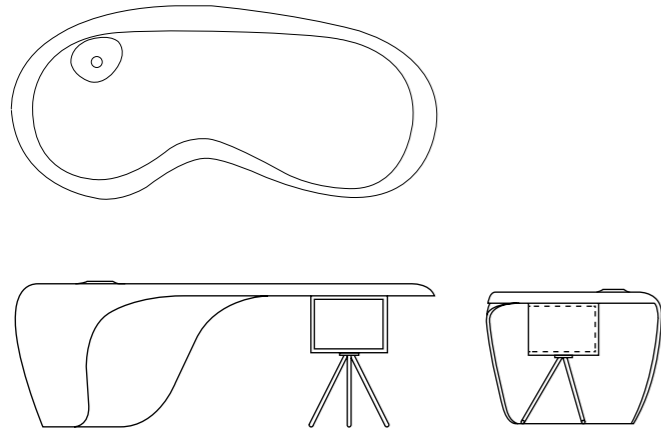

## scheda tecnica *technical data*

Scrivania direzionale/  
Executive desk  
L 220 P 103 H 75