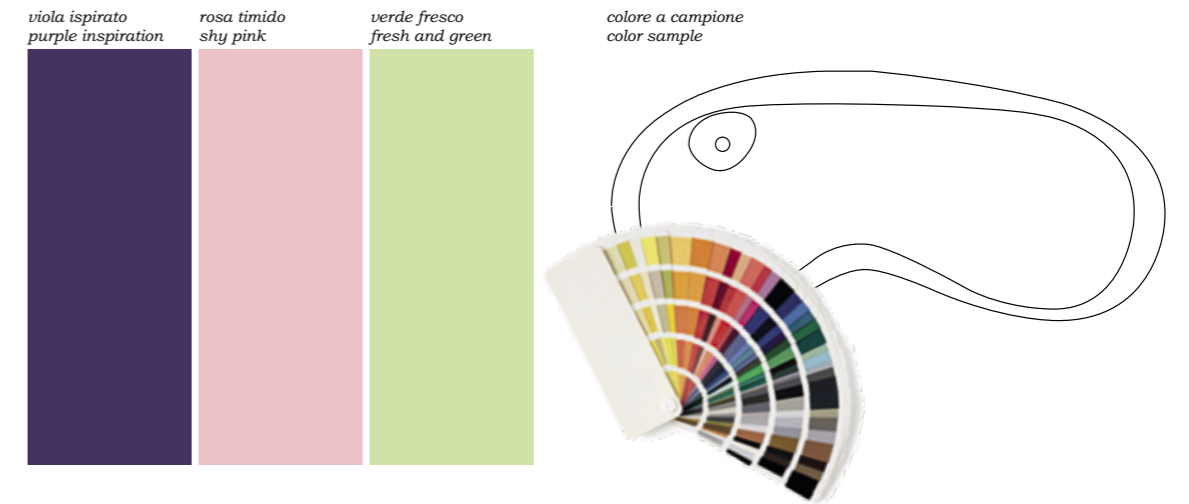

poliuretano *polyurethane*

melaminici *melamine*