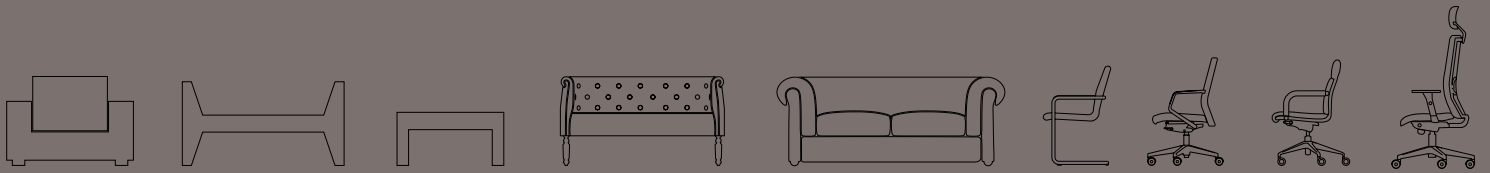

**STYLIST:**  
studio pampanoni con gabriele verducci

**FOTOLITO E STAMPA:**  
eurotipo

**DELLA ROVERE OFFICE & CONTRACT Srl**

*Via Mengaroni, 22 - 61025 Montelabbate (PU) - Italy  
tel. +39 (0721) 90 891- fax +39 (0721) 90 89 20  
dellarovere@dellarovere.it - www.dellarovere.it*