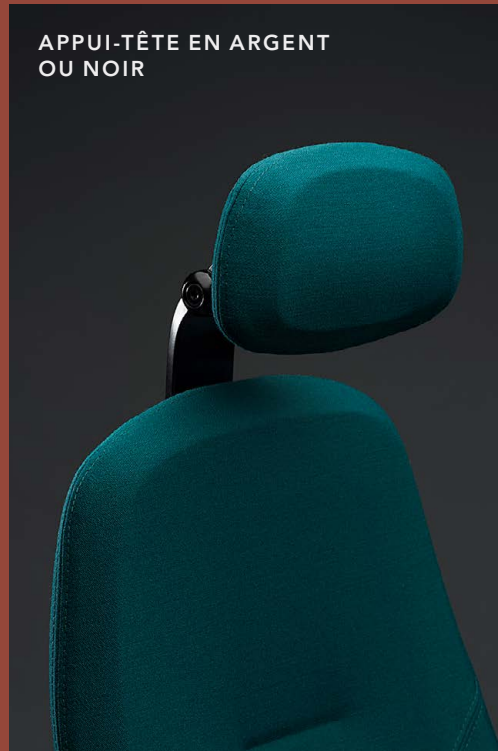

OPTIONS

APPUI-TÊTE EN ARGENT
OU NOIR