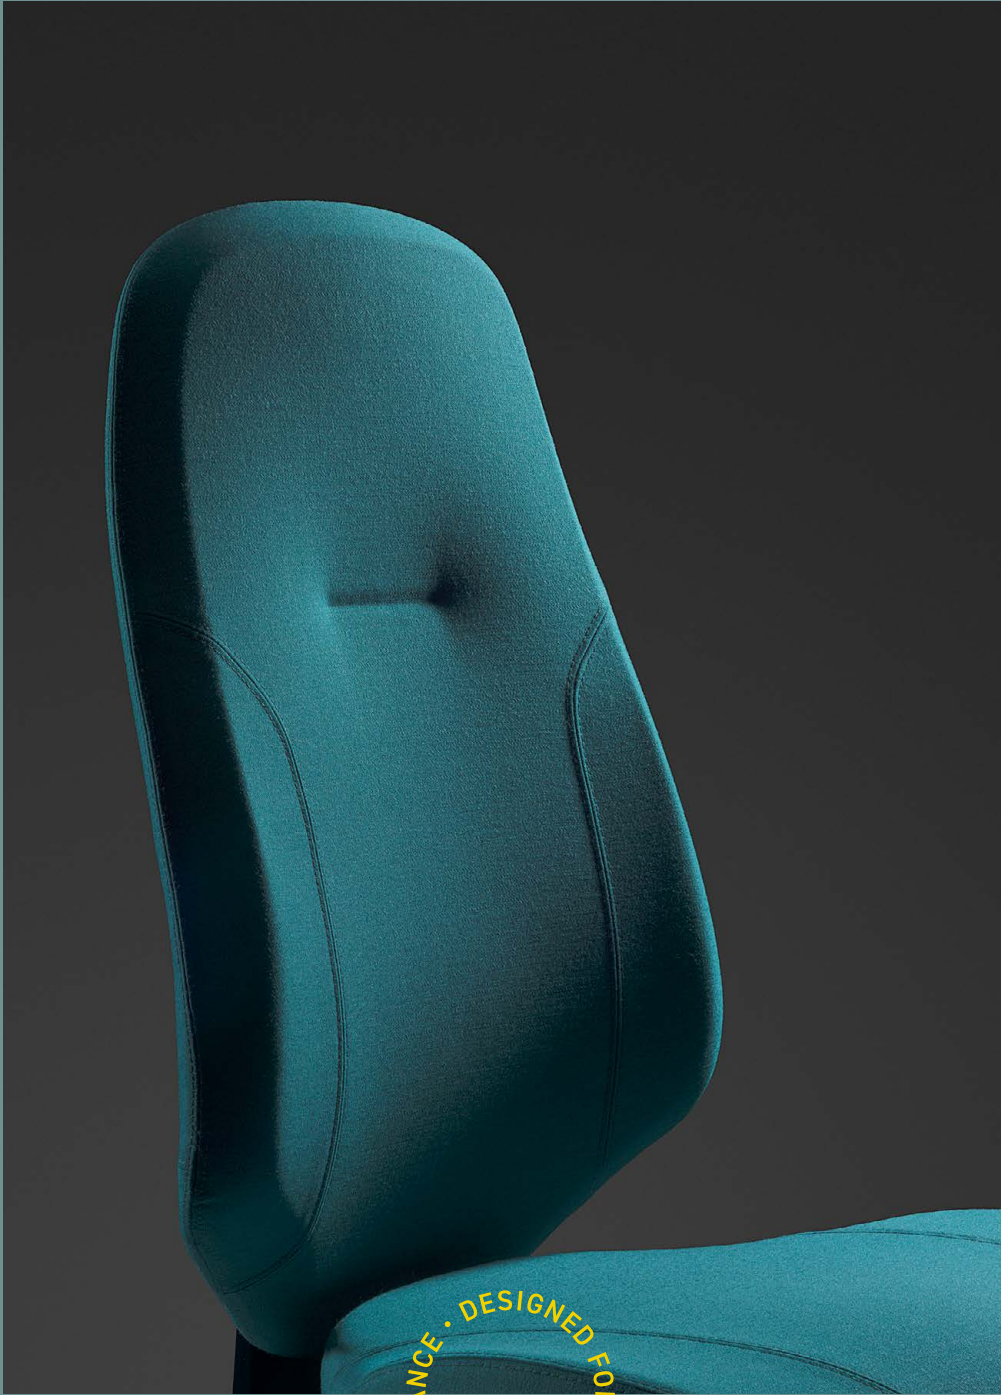

RH MERE0

DESIGNED FOR HUMAN PERFORMANCE

Inspiré par le dynamisme des environnements de travail modernes, le siège de bureau RH Mereo s'ajuste parfaitement à chaque personne. Grâce à ses fonctionnalités ergonomiques améliorées, ses poignées intuitives et ses formes épurées, il peut être ajusté

facilement en fonction des besoins et préférences individuels, quelles que soient votre taille et votre morphologie. Le RH Mereo est un siège à partager par excellence et fournit une énergie supplémentaire aussi bien au corps qu'à l'esprit.

PERFORMANCES AMÉLIORÉES

Le RH Mereo est conçu pour améliorer les performances à la fois des collaborateurs et des équipes dans les espaces de travail actuels. Construit autour de notre technologie ergonomique unique en son genre qui s'adapte à la structure naturelle de votre corps, ce siège est également caractérisé par une adaptabilité élevée et une grande élégance visuelle.

ASSISE ACTIVE

Le mouvement est crucial afin de rester concentré et performant durant les longues journées au bureau. Le RH Mereo suit vos mouvements, même les plus légers, pour vous maintenir toujours en activité tout en vous apportant un soutien. Cela a pour effet de stimuler la circulation sanguine et de faciliter la respiration. Il vous suffit de vous asseoir et de régler le siège en fonction de votre corps. Le reste vient intuitivement.