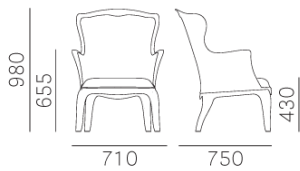

PASHA 660

DESIGN:
CLAUDIO DONDOLI AND MARCO POCCHI

Le fauteuil Pasha est la synthèse de tradition et innovation. Idéale pour les hôtels, les restaurants et les espaces extérieurs. Réalisée en polycarbonate, finition brillante. Couleurs disponibles: blanc, noir, transparent et fumé.