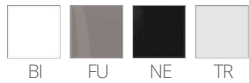

PASHA 660

DESIGN:
CLAUDIO DONDOLI AND MARCO POCCHI

Le fauteuil Pasha est la synthèse de tradition et innovation. Idéale pour les hôtels, les restaurants et les espaces extérieurs. Réalisée en polycarbonate, finition brillante. Couleurs disponibles: blanc, noir, transparent et fumé.