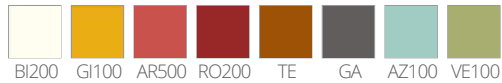

-  disponible aussi dans la version outdoor
-  empilable

Légende finitions