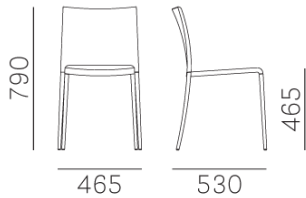

MYA 700

DESIGN:
CLAUDIO DONDOLI AND MARCO POCCHI

Chaise avec structure en aluminium et coque en polypropylène.
Proposée dans la version avec structure et coque dans la même couleur ou dans la version avec coque colorée et structure en aluminium. Légère et empilable. Poli ou satiné.