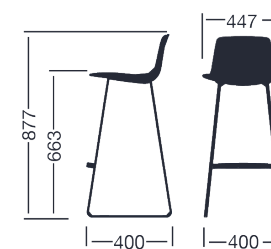

# LOTTUS STOOL

enea

De Lievore Alther Molina

Le tabouret Lottus comprend une base pivotante chromée ou laquée disponible dans une vaste gamme de couleurs. Il est également disponible sur piétement luge ou sur piédestal.

## Structures

- Tube rond de  $\varnothing 16 \times 2 \text{ mm}$  et  $\varnothing 14 \times 2 \text{ mm}$  et tube elliptique de  $32 \times 18 \times 2 \text{ mm}$ , en acier laminé à froid.
- Accoudoirs et dossiers en aluminium injecté L-2630 UNE 38-263.
- Soudage à l'arc semi-automatique avec fil d'apport en acier sous protection de gaz.

## Dimensions

## Dimensions

---