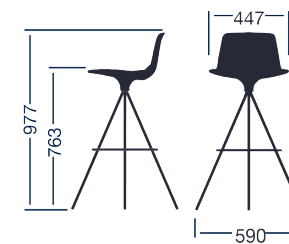

# LOTTUS STOOL

enea

De Lievore Alther Molina

Le tabouret Lottus comprend une base pivotante chromée ou laquée disponible dans une vaste gamme de couleurs. Il est également disponible sur piétement luge ou sur piédestal.

## Structures

- Tube rond de  $\varnothing 16 \times 2 \text{ mm}$  et  $\varnothing 14 \times 2 \text{ mm}$  et tube elliptique de  $32 \times 18 \times 2 \text{ mm}$ , en acier laminé à froid.
- Accoudoirs et dossiers en aluminium injecté L-2630 UNE 38-263.
- Soudage à l'arc semi-automatique avec fil d'apport en acier sous protection de gaz.

## Dimensions

## Dimensions

---