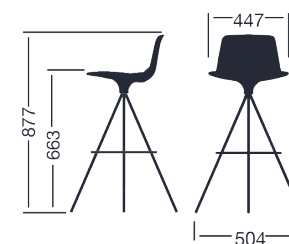

# LOTTUS STOOL

enea

De Lievore Alther Molina

Le tabouret Lottus comprend une base pivotante chromée ou laquée disponible dans une vaste gamme de couleurs. Il est également disponible sur piétement luge ou sur piédestal.

## Structures

- Tube rond de  $\varnothing 16 \times 2 \text{ mm}$  et  $\varnothing 14 \times 2 \text{ mm}$  et tube elliptique de  $32 \times 18 \times 2 \text{ mm}$ , en acier laminé à froid.
- Accoudoirs et dossiers en aluminium injecté L-2630 UNE 38-263.
- Soudage à l'arc semi-automatique avec fil d'apport en acier sous protection de gaz.

## Dimensions

## Dimensions

---