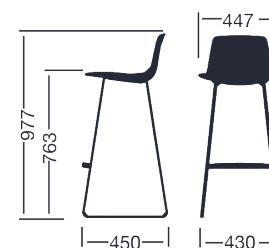

# LOTTUS STOOL

enea

De Lievore Alther Molina

Le tabouret Lottus comprend une base pivotante chromée ou laquée disponible dans une vaste gamme de couleurs. Il est également disponible sur piétement luge ou sur piédestal.

## Structures

- Tube rond de  $\varnothing 16 \times 2 \text{ mm}$  et  $\varnothing 14 \times 2 \text{ mm}$  et tube elliptique de  $32 \times 18 \times 2 \text{ mm}$ , en acier laminé à froid.
- Accoudoirs et dossiers en aluminium injecté L-2630 UNE 38-263.
- Soudage à l'arc semi-automatique avec fil d'apport en acier sous protection de gaz.

## Dimensions

## Dimensions

---