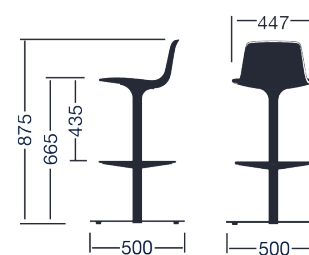

# LOTTUS STOOL

enea

De Lievore Alther Molina

Le tabouret Lottus comprend une base pivotante chromée ou laquée disponible dans une vaste gamme de couleurs. Il est également disponible sur piétement luge ou sur piédestal.

## Structures

- Tube rond de  $\varnothing 16 \times 2 \text{ mm}$  et  $\varnothing 14 \times 2 \text{ mm}$  et tube elliptique de  $32 \times 18 \times 2 \text{ mm}$ , en acier laminé à froid.
- Accoudoirs et dossiers en aluminium injecté L-2630 UNE 38-263.
- Soudage à l'arc semi-automatique avec fil d'apport en acier sous protection de gaz.

## Dimensions

## Dimensions

---