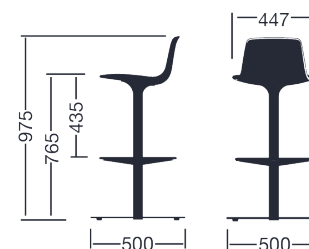

# LOTTUS STOOL

enea

De Lievore Alther Molina

Le tabouret Lottus comprend une base pivotante chromée ou laquée disponible dans une vaste gamme de couleurs. Il est également disponible sur piétement luge ou sur piédestal.

## Structures

- Tube rond de  $\varnothing 16 \times 2 \text{ mm}$  et  $\varnothing 14 \times 2 \text{ mm}$  et tube elliptique de  $32 \times 18 \times 2 \text{ mm}$ , en acier laminé à froid.
- Accoudoirs et dossiers en aluminium injecté L-2630 UNE 38-263.
- Soudage à l'arc semi-automatique avec fil d'apport en acier sous protection de gaz.

## Dimensions

## Dimensions

---