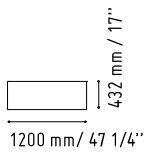

- 116 - BLACK GLASS
- 08 - BLACK

A2L06

- 08 - BLACK TAMBOUR
- 08 - BLACK