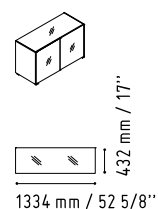

A2L06

1200 mm / 47 1/4"

432 mm / 17"

MM-2N

1440 mm / 56 3/4"

720 mm / 28 3/8"

MM-PM

450 mm / 17 3/4"

LIN33L

1856 mm / 73 1/8"

1122 mm / 44 1/4"

135 - YELLOW GLAS

26 - ALUMINIUM SATINATO

MM-2WP

1140 mm / 44 7/8"

720 mm / 28 3/8"

90 mm / 3 1/2"

WHITE GLOSS

LIN35P

- 117 - WHITE GLASS
- 67 - WHITE PASTEL

SSL15

- WHITE GLOSS

IM21S

- 117 - WHITE GLASS
- 67 - WHITE PASTEL

2744 mm / 108 1/8"

1850 mm / 72 7/8"

- 116 - BLACK GLASS
- 08 - BLACK

A2L06

1200 mm / 47 1/4"

432 mm / 17"

- 08 - BLACK TAMBOUR
- 08 - BLACK

MM-PU + MM-ON +
MM-PO