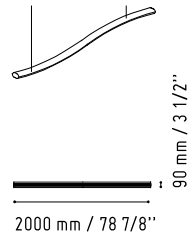

LIN33L

1856 mm / 73 1/8"

1122 mm / 44 1/4"

135 - YELLOW GLAS

26 - ALUMINIUM SATINATO

MM-2WP

1140 mm / 44 7/8"

720 mm / 28 3/8"

90 mm / 3 1/2"

WHITE GLOSS

LIN35P

- 117 - WHITE GLASS
- 67 - WHITE PASTEL

SSL15

- WHITE GLOSS

IM21S

- 117 - WHITE GLASS
- 67 - WHITE PASTEL

LINEA

**LIN40L**

-  117 - WHITE GLASS
-  67 - WHITE PASTEL

- MM-PU x 3 +**
- MM-ON x 3 +**
- MM-PO x 3**

-  CUZ13 - RED
-  CUZ12 - GREY

**SNA20**

-  WHITE GLOSS

LINEA