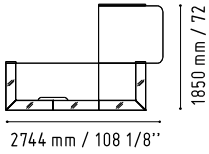

- 116 - BLACK GLASS
- 08 - BLACK