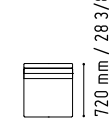

A2L06

1200 mm / 47 1/4"

432 mm / 17"

MM-2N

1440 mm / 56 3/4"

720 mm / 28 3/8"

MM-PM

450 mm / 17 3/4"

LIN33L

1856 mm / 73 1/8"

1122 mm / 44 1/4"

135 - YELLOW GLAS

26 - ALUMINIUM SATINATO

MM-2WP

1140 mm / 44 7/8"

720 mm / 28 3/8"

2744 mm / 108 1/8"

1850 mm / 72 7/8"

- 116 - BLACK GLASS
- 08 - BLACK

A2L06

1200 mm / 47 1/4"

432 mm / 17"

- 08 - BLACK TAMBOUR
- 08 - BLACK

MM-PU + MM-ON +
MM-PO

650 mm / 25 5/8"

720 mm / 28 3/8"

- CUZ2A - VIOLET
- CUZ12 - GREY

SNL16

1440 mm / 56 3/4"

- BLACK GLOSS