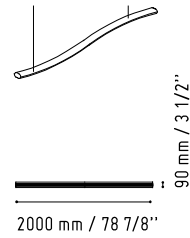

SNA20

- WHITE GLOSS