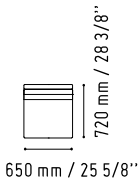

- CUZ2A - VIOLET
- CUZ12 - GREY