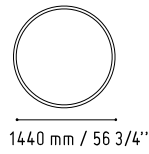

- BLACK GLOSS