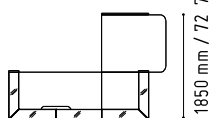

2744 mm / 108 1/8"

1850 mm / 72 7/8"

- 116 - BLACK GLASS
- 08 - BLACK

A2L06

1200 mm / 47 1/4"

432 mm / 17"

- 08 - BLACK TAMBOUR
- 08 - BLACK

MM-PU + MM-ON +
MM-PO