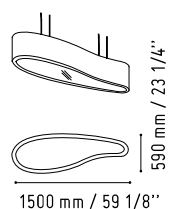

A2L06

1200 mm / 47 1/4"

432 mm / 17"

MM-2N

1440 mm / 56 3/4"

720 mm / 28 3/8"

MM-PM

450 mm / 17 3/4"

LIN33L

1856 mm / 73 1/8"

1122 mm / 44 1/4"

135 - YELLOW GLAS

26 - ALUMINIUM SATINATO

MM-2WP

1140 mm / 44 7/8"

720 mm / 28 3/8"

90 mm / 3 1/2"

WHITE GLOSS

LIN35P

- 117 - WHITE GLASS
- 67 - WHITE PASTEL

SSL15

- WHITE GLOSS

IM21S

- 117 - WHITE GLASS
- 67 - WHITE PASTEL

2744 mm / 108 1/8"

1850 mm / 72 7/8"

- 116 - BLACK GLASS
- 08 - BLACK

A2L06

1200 mm / 47 1/4"

432 mm / 17"

- 08 - BLACK TAMBOUR
- 08 - BLACK

MM-PU + MM-ON +
MM-PO