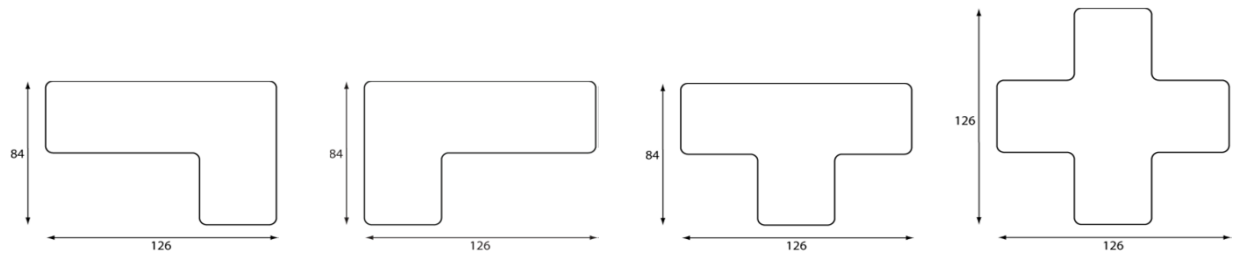

breedte	42cm	84cm	126cm	168cm
diepte	42cm	42cm	42cm	42cm
hoogte met vloerdoppen	42,5cm	42,5cm	42,5cm	42,5cm
hoogte met wielen	46,5cm	46,5cm	46,5cm	46,5cm
metrage	95cm	140cm	210cm	375cm

wielen hard, remmend	optie	optie	optie	optie
wielen zacht, remmend	optie	optie	optie	optie

Dots

Dots

Michiel van der Kley

Dots J

Dots L

Dots T

Dots +

breedte	126cm	126cm	126cm	126cm
diepte	84cm	84cm	84cm	126cm
hoogte met vloerdoppen	42,5cm	42,5cm	42,5cm	42,5cm
metrage	235cm	235cm	235cm	285cm

Dots

Michiel van der Kley

breedte	139cm	139cm	115cm	42cm
diepte	139cm	139cm	115cm	42cm
hoogte met vloerdoppen	42,5cm	42,5cm	42,5cm	42,5cm
metrage	275cm	385cm	185cm	95cm

Algemene informatie

Het blad van de Dots Table is uitgevoerd in wit volkern.