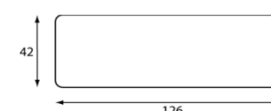

Verpakking

Alle modellen worden zorgvuldig verpakt en gemonteerd vervoerd.

Dots

Michiel van der Kley

Dots Point

Dots I-2

Dots I-3

Dots I-4

breedte	42cm	84cm	126cm	168cm
diepte	42cm	42cm	42cm	42cm
hoogte met vloerdoppen	42,5cm	42,5cm	42,5cm	42,5cm
hoogte met wielen	46,5cm	46,5cm	46,5cm	46,5cm
metrage	95cm	140cm	210cm	375cm

wielen hard, remmend	optie	optie	optie	optie
wielen zacht, remmend	optie	optie	optie	optie

Dots

Dots

Michiel van der Kley

Dots J

Dots L

Dots T

Dots +

breedte	126cm	126cm	126cm	126cm
diepte	84cm	84cm	84cm	126cm
hoogte met vloerdoppen	42,5cm	42,5cm	42,5cm	42,5cm
metrage	235cm	235cm	235cm	285cm