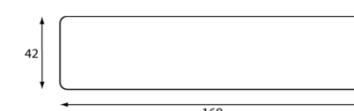

Dots

Michiel van der Kley

Dots I-4

breedte	42cm	84cm	126cm	168cm
diepte	42cm	42cm	42cm	42cm
hoogte met vloerdoppen	42,5cm	42,5cm	42,5cm	42,5cm
hoogte met wielen	46,5cm	46,5cm	46,5cm	46,5cm
metrage	95cm	140cm	210cm	375cm

wielen hard, remmend	optie	optie	optie	optie
wielen zacht, remmend	optie	optie	optie	optie