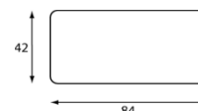

Dots

Michiel van der Kley

Dots I-2

breedte	42cm	84cm	126cm	168cm
diepte	42cm	42cm	42cm	42cm
hoogte met vloerdoppen	42,5cm	42,5cm	42,5cm	42,5cm
hoogte met wielen	46,5cm	46,5cm	46,5cm	46,5cm
metrage	95cm	140cm	210cm	375cm

wielen hard, remmend	optie	optie	optie	optie
wielen zacht, remmend	optie	optie	optie	optie