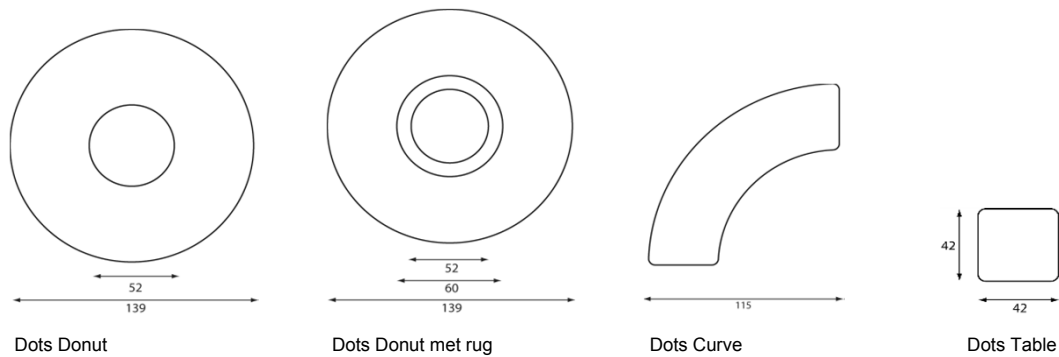

breedte	42cm	84cm	126cm	168cm
diepte	42cm	42cm	42cm	42cm
hoogte met vloerdoppen	42,5cm	42,5cm	42,5cm	42,5cm
hoogte met wielen	46,5cm	46,5cm	46,5cm	46,5cm
metrage	95cm	140cm	210cm	375cm

wielen hard, remmend	optie	optie	optie	optie
wielen zacht, remmend	optie	optie	optie	optie

Dots

Dots

Michiel van der Kley

Dots J

Dots L

Dots T

Dots +

breedte	126cm	126cm	126cm	126cm
diepte	84cm	84cm	84cm	126cm
hoogte met vloerdoppen	42,5cm	42,5cm	42,5cm	42,5cm
metrage	235cm	235cm	235cm	285cm

Dots

Michiel van der Kley

breedte	139cm	139cm	115cm	42cm
diepte	139cm	139cm	115cm	42cm
hoogte met vloerdoppen	42,5cm	42,5cm	42,5cm	42,5cm
metrage	275cm	385cm	185cm	95cm

Algemene informatie

Het blad van de Dots Table is uitgevoerd in wit volkern.