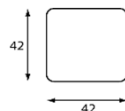

Dots

Michiel van der Kley

Dots Point