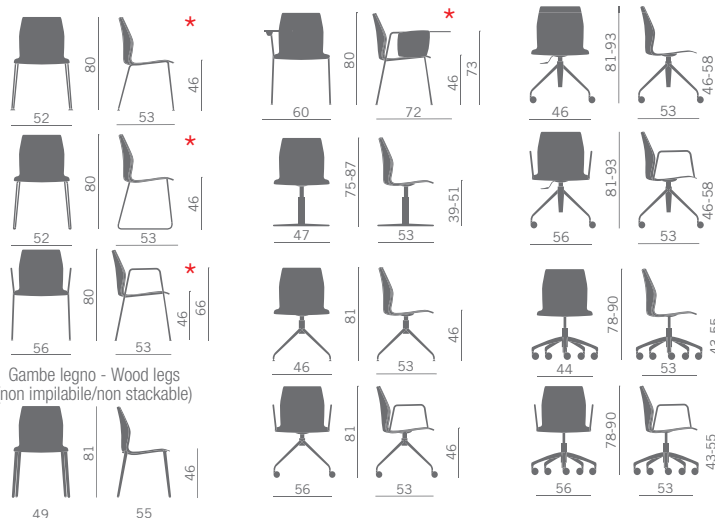

### Sedia impilabile multiuso

- scocca in polipropilene mono o bicolore
- scocca in polipropilene mono o bicolore con sedile imbottito
- Scocca polipropilene monocoloro con parte anteriore sedile e schienale rivestiti

### Multipurpose chair with

- one colour or bicolor polypropylene shell
- one or two colours polypropylene shell with padded seat
- one colour polypropylene shell completely upholstered on the front

### Chaise à différent usages

- coque en polypropylène monocoloro ou deux couleurs
- coque en polypropylène, monocoloro ou à deux couleurs avec assise rembourrée
- coque en polypropylène unicoloro avec contre-coque assise-dossier garnis (avant)

### Mehrzweckstuhl

- Schale aus Polypropylen einfarbig oder zweifarbig
- Schale aus Polypropylen ein- oder zweifarbig mit Sitz gepolstert
- Schale aus Polypropylen einfarbig, Sitz und Rückenlehne gepolstert