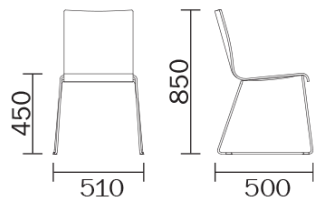

# KUADRA 1328

DESIGN:  
 PEDRALI R&D

Chaise Kuadra, coque plaquée wengé et structure en fil d'acier diam.  
 mm 10 chromé.

Légende finitions

Crochet de liaison (ref. CG)  
 Crochet de liaison (ref. KITV.LINK.D10)  
 Chariot (ref. 1391.100)