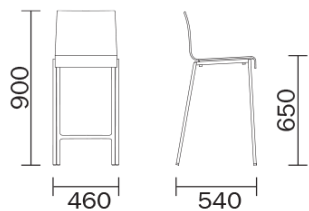

KUADRA 1102

DESIGN:
PEDRALI R&D

Tabouret Kuadra avec coque en technopolymère disponible dans les coloris blanc et ivoire. Structure en tube d'acier chromé ou satiné 20x20mm.

Légende finitions