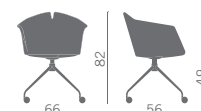

AV
Vern. col. alluminio
Alu painted frame