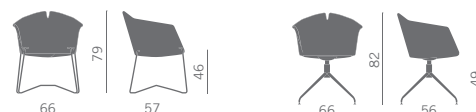

AB
AN
ACC

AB
AN
ACC

AB
AN
ACC