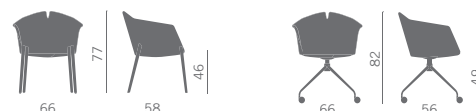

AB
AN
ACC

AB
AN
ACC

AB
AN
ACC