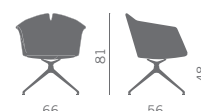

A richiesta/by request
Omologazione al fuoco Classe 1IM