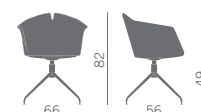

AV
Vern. col. alluminio
Alu painted frame