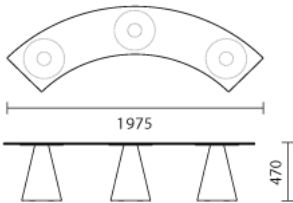

IKON 863_1C

DESIGN:
PIO E TITO TOSO

Versatile, caractérisée par des formes simples et des lignes épurées, la famille Ikon s'enrichit d'une collection de sièges modulaires. Adapte soit pour l'intérieur soit pour l'extérieur, la collection nait de la recherche de synthèse, beauté et fonctionnalité. Ikon Bench a la base en polypropylène moulé sous injection et plateau en stratifié fort-épaisseur. Couleurs : blanc, noir, gris clair et sable.

Légende finitions

DIMENSIONS:
1975xR1400x470h

REVUE DE LA PRESSE