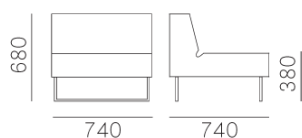

HOST lounge 790

DESIGN:
CLAUDIO DONDOLI AND MARCO POCCHI

Système d'assises modulaires composé par deux éléments différemment accostable : assise unique et assise unique avec dossier. Coque en polyéthylène et structure en acier inox. Idéal pour usage extérieur. Coloris disponibles: blanc, rouge et noir. Il peut être équipé de crochet de liaison.