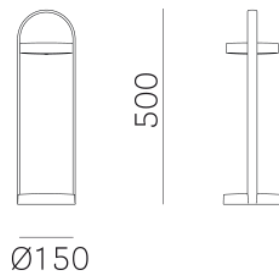

PEDRALI®
THE ITALIAN ESSENCE

GIRAVOLTA 1799/50

DESIGN:
ALBERTO BASAGLIA NATALIA ROTA NODARI

Giravolta est une lampe wireless (sans fil) avec un design contemporain, valable pour usage à l'extérieur. Deux disques en matière plastique, la base et le diffuseur LED qui tourne à 360 ° degrés et dirige la lumière, sont insérés dans un arc en extrudé d'aluminium qui devient une poignée confortable. La partie d'éclairage contient la carte à LED, la batterie lithium, la prise micro USB pour le chargement et le bouton d'alimentation. En option un aimant dans la base permet de fixer la lampe sur des plateaux en métal ou au mur. Hauteur 500mm.

DEMANDE D'INFORMATIONS