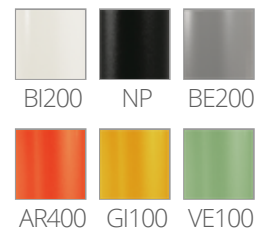

LISTE DES FINITIONS