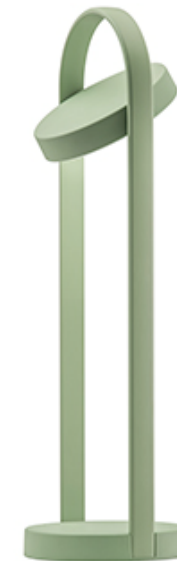

PEDRALI®
THE ITALIAN ESSENCE

GIRAVOLTA 1799/50

DESIGN:
ALBERTO BASAGLIA NATALIA ROTA NODARI

Giravolta est une lampe wireless (sans fil) avec un design contemporain, valable pour usage à l'extérieur. Deux disques en matière plastique, la base et le diffuseur LED qui tourne à 360 ° degrés et dirige la lumière, sont insérés dans un arc en extrudé d'aluminium qui devient une poignée confortable. La partie d'éclairage contient la carte à LED, la batterie lithium, la prise micro USB pour le chargement et le bouton d'alimentation. En option un aimant dans la base permet de fixer la lampe sur des plateaux en métal ou au mur. Hauteur 500mm.

DEMANDE D'INFORMATIONS