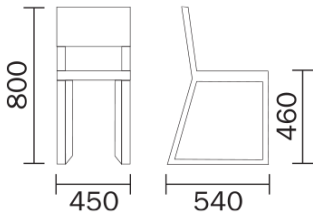

# FEEL 450

DESIGN:  
PEDRALI R&D

Chaise Feel, disponible en chêne blanchi, teinté wengé, teinté gris clair ou laqué blanc "pore ouvert".

Légende finitions