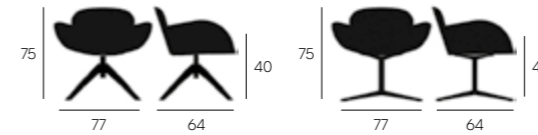

COCCOLONA

SCOCCA IN POLIURETANO RIGIDO LACCATO LUCIDO, GAMBE IN ACCIAIO VERNICIATO A POLVERI EPOSSIDICHE. COLORI BIANCO O NERO. DISPONIBILE CON RIVESTIMENTO INTERNO O TOTALMENTE RIVESTITA IN TESSUTO, PELLE O ECOPELLE.

RIGID POLYURETHANE SHELL, WHITE OR BLACK GLOSSY PAINTED. FRONTAL SHELL UPHOLSTERY IN FABRIC, LEATHER OR ECO-LEATHER OR COMPLETE SHELL UPHOLSTERY IN FABRIC OR ECO-LEATHER. CENTRAL METAL COLUMN BASE WHITE OR BLACK GLOSSY PAINTED.

COQUE EN POLYURÉTHANE RIGIDE, LAQUÉ BRILLANT BLANC OU NOIR. COQUE AVEC HABILLAGE FACE AVANT EN TISSU, CUIR OU VINYLE OU COQUE COMPLÈTEMENT REVÊTUE EN TISSU OU VINYLE. PIED SUR COLONNE CENTRAL EN MÉTAL, LAQUÉ BRILLANT BLANC OU NOIR.

MEASURES IN CM