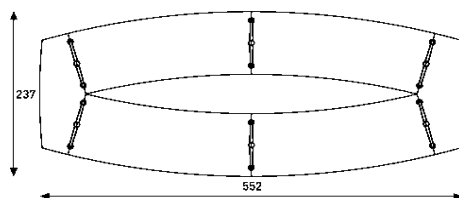

14 personen