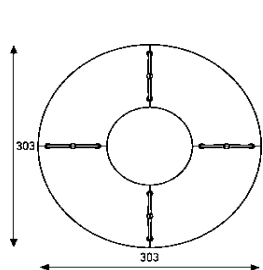

tonvorm

	160 x 100(90)	180 x 100(90)	200 x 100(90)	220 x 120(100)	240 x 120(100)	280 x 120(100) (2V+1T)

rond en ovaal

	diam. 100 5-teens	diam. 120 5-teens	180 x 120 V-noot	200 x 120 V-noot	220 x 120 V-noot	240 x 120 V-noot	280 x 120 V-noot

ovaal 2-delig

	320 x 120	360 x 120	400 x 120	440 x 120	480 x 120

tonvorm 2-delig

	320 x 120	360 x 120	400 x 120	440 x 120	480 x 120

Casus voorbeeldopstellingen

Prijzen van deze en andere vormen en afmetingen op aanvraag