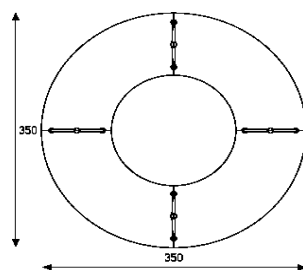

12 personen