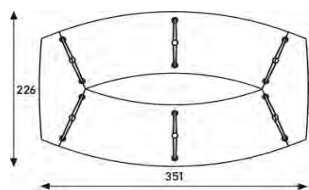

10 personen