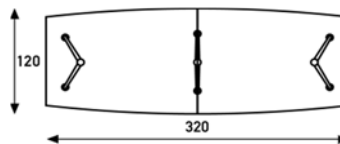

180 x 100(90)

200 x 100(90)

220 x 120(100)

240 x 120(100)

280 x 120(100) (2V+1T)

--	--	--	--	--	--	--	--

rond en ovaal

diam. 100
5-teens

diam. 120
5-teens

180 x 120
V-noot

200 x 120
V-noot

220 x 120
V-noot

240 x 120
V-noot

280 x 120
V-noot

--	--	--	--	--	--	--	--

ovaal 2-delig

320 x 120

360 x 120

400 x 120

440 x 120

480 x 120

--	--	--	--	--	--	--	--

tonvorm 2-delig

320 x 120

360 x 120

400 x 120

440 x 120

480 x 120

www.lande.nl							
--	--	--	--	--	--	--	--

Casus voorbeeldopstellingen

Prijzen van deze en andere vormen en afmetingen op aanvraag

12 personen