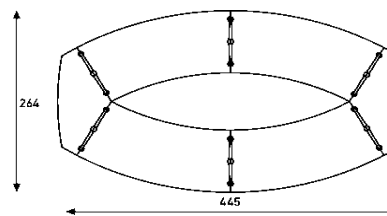

tonvorm

	160 x 100(90)	180 x 100(90)	200 x 100(90)	220 x 120(100)	240 x 120(100)	280 x 120(100) (2V+1T)

rond en ovaal

	diam. 100 5-teens	diam. 120 5-teens	180 x 120 V-noot	200 x 120 V-noot	220 x 120 V-noot	240 x 120 V-noot	280 x 120 V-noot

ovaal 2-delig

	320 x 120	360 x 120	400 x 120	440 x 120	480 x 120

tonvorm 2-delig

	320 x 120	360 x 120	400 x 120	440 x 120	480 x 120

Casus voorbeeldopstellingen

Prijzen van deze en andere vormen en afmetingen op aanvraag

12 personen

12 personen

10 personen

14 personen

14 personen