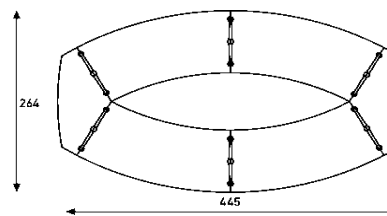

14 personen