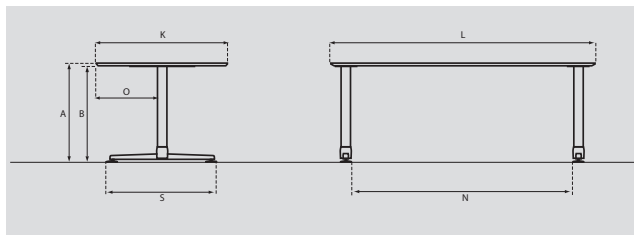

Casus

Toine van den Heuvel

Casus T-poot

kern	A	B	K	L	N	O	S
25mm	73cm	71,2cm	100cm	200cm	171cm	46,5cm	83cm
24mm	73cm	71,3cm	100cm	200cm	171cm	46,5cm	83cm

Casus V-poot

kern	A	B	K	L	N	O	S
25mm	73cm	71,2cm	100cm	200cm	111cm	46,5cm	73cm
24mm	73cm	71,3cm	100cm	200cm	111cm	46,5cm	73cm

Blad

Kern: 25mm spaanplaat
 Toplaag: laminaat
 Randafwerking: tegengelijmde lijst recht, standaard transparant (B20) gelakt, tenzij anders aangegeven.

Kern: 24mm multiplex
 Toplaag: laminaat / fineer
 Randafwerking: verjongd, standaard transparant (B20) gelakt, tenzij anders aangegeven.

Kern: 25 mm mdf
 Toplaag: laminaat / fineer
 Randafwerking: verjongd, uitsluitend tansparant (B20) gelakt.

Hoekradius: 10 mm

Onderstel

Hoogte (incl. blad): 73 cm
 Doorsnede staander: 7 cm
 Afwerking: In alle standaard poedercoatkleuren of chroom (meerprijs)

ovaal 2-delig

	320 x 120	360 x 120	400 x 120	440 x 120	480 x 120

tonvorm 2-delig

	320 x 120	360 x 120	400 x 120	440 x 120	480 x 120

Casus voorbeeldopstellingen

Prijzen van deze en andere vormen en afmetingen op aanvraag