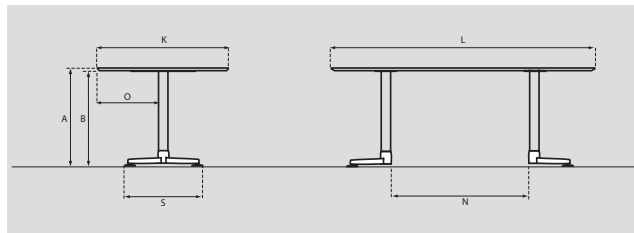

Casus

Toine van den Heuvel

Casus T-poot

kern	A	B	K	L	N	O	S
25mm	73cm	71,2cm	100cm	200cm	171cm	46,5cm	83cm
24mm	73cm	71,3cm	100cm	200cm	171cm	46,5cm	83cm

Casus V-poot

kern	A	B	K	L	N	O	S
25mm	73cm	71,2cm	100cm	200cm	111cm	46,5cm	73cm
24mm	73cm	71,3cm	100cm	200cm	111cm	46,5cm	73cm

Blad

Kern: 25mm spaanplaat
 Toplaag: laminaat
 Randafwerking: tegengelijmde lijst recht, standaard transparant (B20) gelakt, tenzij anders aangegeven.

Kern: 24mm multiplex
 Toplaag: laminaat / fineer
 Randafwerking: verjongd, standaard transparant (B20) gelakt, tenzij anders aangegeven.

Kern: 25 mm mdf
 Toplaag: laminaat / fineer
 Randafwerking: verjongd, uitsluitend tansparant (B20) gelakt.

Hoekradius: 10 mm

Onderstel

Hoogte (incl. blad): 73 cm
 Doorsnede staander: 7 cm
 Afwerking: In alle standaard poedercoatkleuren of chroom (meerprijs)