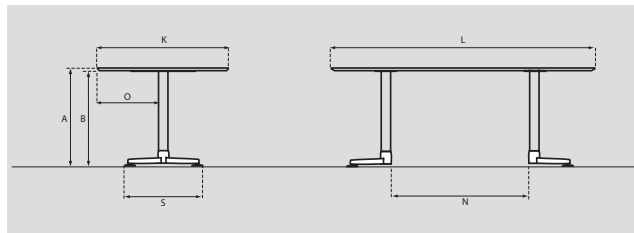

Casus

Toine van den Heuvel

Casus T-poot

kern	A	B	K	L	N	O	S
25mm	73cm	71,2cm	100cm	200cm	171cm	46,5cm	83cm
24mm	73cm	71,3cm	100cm	200cm	171cm	46,5cm	83cm

Casus V-poot

kern	A	B	K	L	N	O	S
25mm	73cm	71,2cm	100cm	200cm	111cm	46,5cm	73cm
24mm	73cm	71,3cm	100cm	200cm	111cm	46,5cm	73cm

Blad

Kern: 25mm spaanplaat
 Toplaag: laminaat
 Randafwerking: tegengelijmde lijst recht, standaard transparant (B20) gelakt, tenzij anders aangegeven.

Kern: 24mm multiplex
 Toplaag: laminaat / fineer
 Randafwerking: verjongd, standaard transparant (B20) gelakt, tenzij anders aangegeven.

Kern: 25 mm mdf
 Toplaag: laminaat / fineer
 Randafwerking: verjongd, uitsluitend tansparant (B20) gelakt.

Hoekradius: 10 mm

Onderstel

Hoogte (incl. blad): 73 cm
 Doorsnede staander: 7 cm
 Afwerking: In alle standaard poedercoatkleuren of chroom (meerprijs)

ovaal 2-delig

	320 x 120	360 x 120	400 x 120	440 x 120	480 x 120

tonvorm 2-delig

	320 x 120	360 x 120	400 x 120	440 x 120	480 x 120

Casus voorbeeldopstellingen

Prijzen van deze en andere vormen en afmetingen op aanvraag