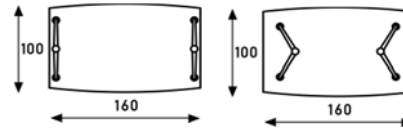

Opstellingen op aanvraag

Opties

Koppelverbinding (per zijde)
 Aluminium kabeldoorvoerdop
 Kabelklemmen (per 4 stuks)
 Frontpanelen
 Chroom per T- of V-poot
 Chroom per X-poot

Casus

rechthoek

160 x 90

180 x 90

200 x 90

200 x 100

220 x 100

240 x 100

280 x 100 (2V+1T)

--	--	--	--	--	--	--	--

tonvorm

160 x 100(90)

180 x 100(90)

200 x 100(90)

220 x 120(100)

240 x 120(100)

280 x 120(100) (2V+1T)

--	--	--	--	--	--	--	--

rond en ovaal

diam. 100
5-teens

diam. 120
5-teens

180 x 120
V-noot

200 x 120
V-noot

220 x 120
V-noot

240 x 120
V-noot

280 x 120
V-noot

--	--	--	--	--	--	--	--

ovaal 2-delig