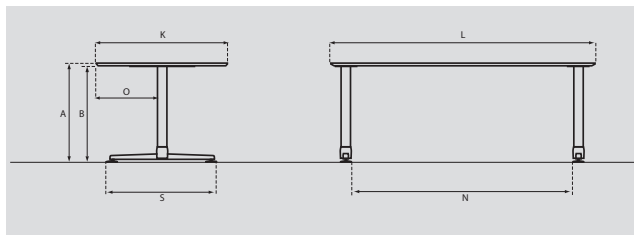

Casus

Toine van den Heuvel

Casus T-poot

kern	A	B	K	L	N	O	S
25mm	73cm	71,2cm	100cm	200cm	171cm	46,5cm	83cm
24mm	73cm	71,3cm	100cm	200cm	171cm	46,5cm	83cm

Casus V-poot

kern	A	B	K	L	N	O	S
25mm	73cm	71,2cm	100cm	200cm	111cm	46,5cm	73cm
24mm	73cm	71,3cm	100cm	200cm	111cm	46,5cm	73cm

Blad

Kern: 25mm spaanplaat
 Toplaag: laminaat
 Randafwerking: tegengelijmde lijst recht, standaard transparant (B20) gelakt, tenzij anders aangegeven.

Kern: 24mm multiplex
 Toplaag: laminaat / fineer
 Randafwerking: verjongd, standaard transparant (B20) gelakt, tenzij anders aangegeven.

Kern: 25 mm mdf
 Toplaag: laminaat / fineer
 Randafwerking: verjongd, uitsluitend tansparant (B20) gelakt.

Hoekradius: 10 mm

Onderstel

Hoogte (incl. blad): 73 cm
 Doorsnede staander: 7 cm
 Afwerking: In alle standaard poedercoatkleuren of chroom (meerprijs)

200 x 90

200 x 100

220 x 100

240 x 100

280 x 100 (2V+1T)

--	--	--	--	--	--	--	--

tonvorm

160 x 100(90)