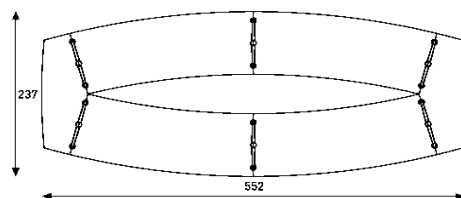

14 personen