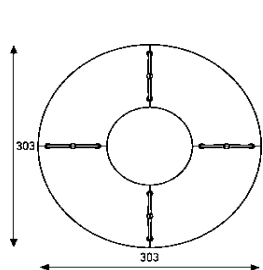

180 x 100(90)

200 x 100(90)

220 x 120(100)

240 x 120(100)

280 x 120(100) (2V+1T)

--	--	--	--	--	--	--	--

rond en ovaal

diam. 100
5-teens

diam. 120
5-teens

180 x 120
V-noot

200 x 120
V-noot

220 x 120
V-noot

240 x 120
V-noot

280 x 120
V-noot

--	--	--	--	--	--	--	--

ovaal 2-delig

320 x 120

360 x 120

400 x 120

440 x 120

480 x 120

--	--	--	--	--	--	--	--

tonvorm 2-delig

320 x 120

360 x 120

400 x 120

440 x 120

480 x 120

www.lande.nl							
--	--	--	--	--	--	--	--

Casus voorbeeldopstellingen

Prijzen van deze en andere vormen en afmetingen op aanvraag

12 personen