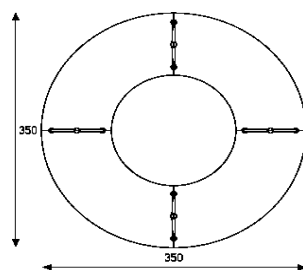

180 x 100(90)

200 x 100(90)

220 x 120(100)

240 x 120(100)

280 x 120(100) (2V+1T)

--	--	--	--	--	--	--	--

rond en ovaal

diam. 100
5-teens

diam. 120
5-teens

180 x 120
V-noot

200 x 120
V-noot

220 x 120
V-noot

240 x 120
V-noot

280 x 120
V-noot

--	--	--	--	--	--	--	--

ovaal 2-delig

320 x 120

360 x 120

400 x 120

440 x 120

480 x 120

--	--	--	--	--	--	--	--

tonvorm 2-delig

320 x 120

360 x 120

400 x 120

440 x 120

480 x 120

www.lande.nl							
--	--	--	--	--	--	--	--

Casus voorbeeldopstellingen

Prijzen van deze en andere vormen en afmetingen op aanvraag

12 personen