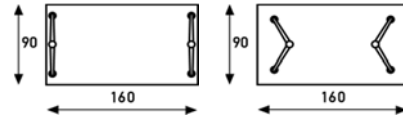

Koppelingen

De opstellingen worden tegen meerprijs voorzien van koppelingen. Koppelverbindingen worden per tafelijde berekend en worden onder het blad gemonteerd. Koppelzijdes worden altijd recht gefreesd

Opstellingen op aanvraag

Opties

Koppelverbinding (per zijde)
 Aluminium kabeldoorvoerdop
 Kabelklemmen (per 4 stuks)
 Frontpanelen
 Chroom per T- of V-poot
 Chroom per X-poot

Casus

rechthoek

160 x 90

180 x 90

200 x 90

200 x 100

220 x 100

240 x 100

280 x 100 (2V+1T)

--	--	--	--	--	--	--	--

tonvorm

160 x 100(90)

180 x 100(90)

200 x 100(90)

220 x 120(100)

240 x 120(100)

280 x 120(100) (2V+1T)

--	--	--	--	--	--	--	--

rond en ovaal

diam. 100
5-teens