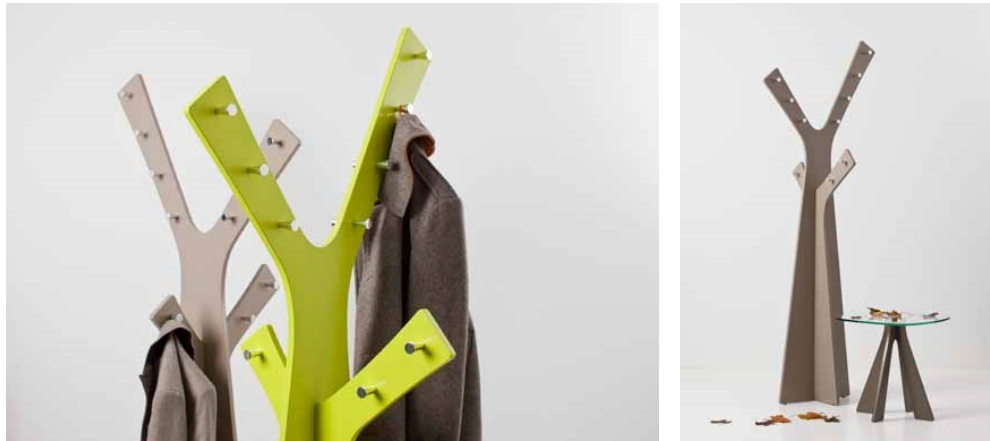

Tree

Design • Robert Bronwasser

The Tree coat stand will bring any room to life. Tree forms part of Cascando's new Nature series: a range of light-hearted elements for the home or office. Tree is a stable, freestanding coat stand which can hold as many as 20 coats. Made of lacquered MDF, with polished aluminium pegs. Dieser Garderobenständerbaum erweckt jeden Raum zum Leben. Tree ist Teil der neuen Nature-Serie von Cascando: eine Reihe spielerischer Elemente für zuhause oder das Büro. Der Garderobenständer Tree ist ein stabiler, frei stehender Kleiderständer, der Platz für mindestens 20 Jacken bietet. Hergestellt aus lackiertem MDF, mit Knöpfen aus poliertem Aluminium. De kapstokboom Tree wekt elke ruimte tot leven. Tree maakt deel uit van de nieuwe Nature-serie van Cascando: een reeks speelse elementen voor thuis of op kantoor. Kapstok Tree is een stabiele, vrijstaande kledingstandaard die ruimte biedt aan maar liefst 20 jassen. Gemaakt van gelakt MDF, met knoppen van gepolijst aluminium. L'arbre-porte-manteau Tree donne vie à chaque intérieur. Tree fait partie de la nouvelle collection Nature de Cascando : une série d'éléments ludiques pour la maison ou au bureau. Le porte-manteau Tree est un support pour vêtements stable et indépendant qui peut accueillir pas moins de 20 manteaux. Fabriqué en MDF laqué, muni de boutons en aluminium poli. INFO → P210