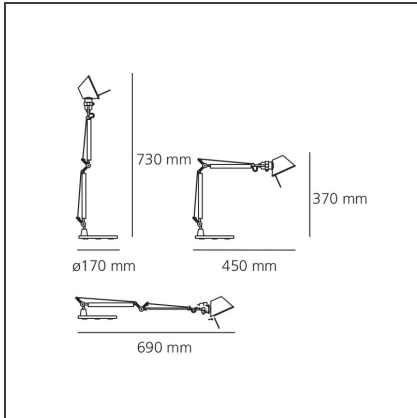

Tolomeo Micro Table LED 3000K Body lamp

IP20     

DESSINÉ PAR

Michele De Lucchi, Giancarlo Fassina

DESCRIPTION

Structure à bras articulé en aluminium poli, diffuseur, orientable dans toutes les directions, en aluminium anodisé, rotules et supports en aluminium brillant. Système d'équilibrage à ressorts. Accessoire interchangeable: base ronde, étau et pivot simple ou double. Emission lumineuse directe orientable. Couleurs: aluminium, aluminium brillant, gris, noir, blanc, rouge, vert, turquoise, orange, bronze et jaune. Proposé en source halogène ou LED (finition alu uniquement). La source LED est incluse.

DESSINS TECHNIQUES

CARACTÉRISTIQUES

Code Article :	A010300	Matériaux:	Aluminium, steel
Couleur:	Aluminium	Séries:	Design
Installation:	Table		

DIMENSIONS

Longueur :	cm 45	Longueur max. extension:	cm 69
Hauteur:	cm 37	Test au fil incandescent:	750
Diamètre de la base:	cm 17		
Hauteur max. extension:	cm 73		