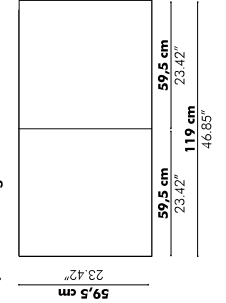

## Models/Dimensions

### Rectangular

R-4-8-12-Woss-Wals

R-4-8-12

R-4 R-8 R-12 R-Woss\* R-Wals\*

	R-4	R-8	R-12	R-Woss*	R-Wals*
A	4 cm	8 cm	12 cm	4 cm	4 cm
B	1.57"	3.14"	4.72"	1.57"	1.57"
C	7 cm	11 cm	15 cm	7 cm	7 cm
D	2.75"	4.33"	5.90"	2.75"	2.75"

### Square Double

SQ-4-8-12 Wedge

SQ-Wedge

SQ-4 + SQ-4 SQ-4 + SQ-8 SQ-4 + SQ-12 SQ-4 + SQ-W

	SQ-4 + SQ-4	SQ-4 + SQ-8	SQ-4 + SQ-12	SQ-4 + SQ-W
A	4 cm	4 cm	4 cm	4 cm
B	1.57"	1.57"	1.57"	1.57"
C	7 cm	7 cm	7 cm	7 cm
D	2.75"	2.75"	2.75"	2.75"