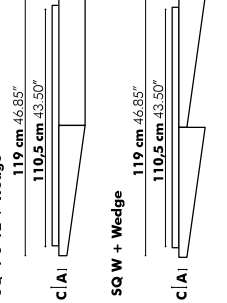

SQ W + Wedge

SQ-4-8-12 + Wedge