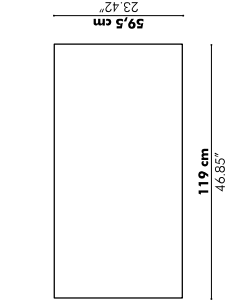

## Models/Dimensions

### Square

SQ-4-8-12 Wedge

SQ-Wedge

### Rectangular

R-4-8-12-Woss-Wals

R-4-8-12

R-4 R-8 R-12 R-Woss\* R-Wals\*

	R-4	R-8	R-12	R-Woss*	R-Wals*
A	4 cm	8 cm	12 cm	4 cm	4 cm
B	1.57"	3.14"	4.72"	1.57"	1.57"
C	7 cm	11 cm	15 cm	7 cm	7 cm
D	2.75"	4.33"	5.90"	2.75"	2.75"

### Square Double

SQ-4-8-12 Wedge

SQ-Wedge

SQ-4 + SQ-4 SQ-4 + SQ-8 SQ-4 + SQ-12 SQ-4 + SQ-W

	SQ-4 + SQ-4	SQ-4 + SQ-8	SQ-4 + SQ-12	SQ-4 + SQ-W
A	4 cm	4 cm	4 cm	4 cm
B	1.57"	1.57"	1.57"	1.57"
C	7 cm	7 cm	7 cm	7 cm
D	2.75"	2.75"	2.75"	2.75"