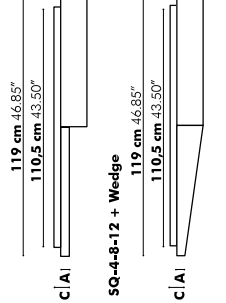

SQ-4-8-12 + Wedge

SQ W + Wedge

SQ-4-8-12