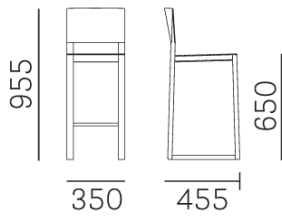

# BRERA 382

DESIGN:  
PEDRALI R&D

Petite et confortable exactement comme les locaux du quartier pittoresque de Milan dont elle prend son nom. Tabouret équipée d'une structure en chêne massif, assise et dossier en panneau sandwich.  
Disponible en chêne blanchi ou chêne teinté wengè. Hauteur d'assise 650mm.