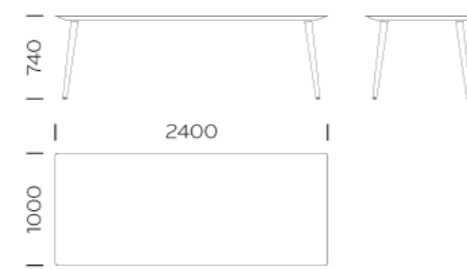

PEDRALI
THE ITALIAN ESSENCE

BABILA TBA

DESIGN:
PEDRALI R&D

La table Babila aux lignes rigoureuses et à la chaleur naturelle des pieds en bois associe un plateau ultrafin en stratifié compact, supporté par un cadre en extrudé d'aluminium.

DIMENSIONS:
2000x1000x740h
2400x1000x740h
3000x1000x740h

REVUE DE LA PRESSE

FINITIONS PLATEAU

FINITIONS STRUCTURE

Légende finitions