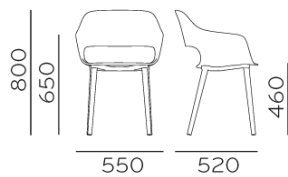

BABILA 2755

DESIGN:
ODO FIORAVANTI

Le fauteuil Babila remarque les lignes caractéristiques et les détails de la collection, en s'inspirant aux objet classiques et hors du temps. La fonctionnalité de la coque en polypropylène est placée sur pieds en frêne massif.