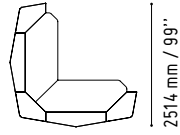

ALP14

2514 mm / 99"

2514 mm / 99"

- 117 - WHITE GLASS
- 67 - WHITE PASTEL

ALP07

3656 mm / 143 7/8"

946 mm / 37 1/4"

- 117 - WHITE GLASS
- 67 - WHITE PASTEL