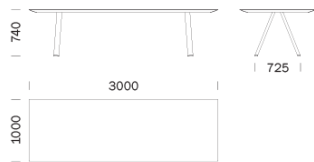

ARKI-TABLE ARK

DESIGN:
PEDRALI R&D

Linéaire et rigoureuse dans le projet, polyvalente dans l'adaptation aux différentes situations. Vraiment comme les meilleurs architectes d'aujourd'hui.

La table Arki-Table est équipée d'un plateau très mince en stratifié fort-épaisseur 6mm, support en extrudé d'aluminium et pieds à patte en acier. Indiquée soit pour les salles de réunion soit pour les salles à manger. Disponible dans les versions full couleur blanc ou noir. Le plateau est disponible, sur demande, équipé de système pour le passage des câbles.

DIMENSIONS:

2000x1000x740h, 2400x1000/1200x740h, 3000x1000/1200x740h,
3600x1200x740h

REVUE DE LA PRESSE