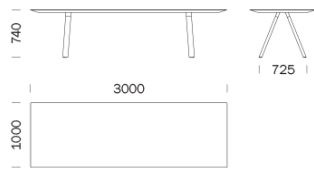

ARKI-TABLE ARK WOOD

DESIGN:
PEDRALI R&D

Look industriel, proportions rigoureuses et polyvalence. La famille Arki-Table s'enrichit de trois nouvelles versions qui maintiennent le plateau ultra fin et les pieds à pattes caractéristiques.
 Arki-Table rectangulaire a les pieds en chêne massif, le profil/cadre en extrudé d'aluminium et le plateau en stratifié fort-épaisseur.
 Finitions: blanc ou noir.
 Variantes: disponible la version du plateau avec système pour passages des câbles.

DIMENSIONS:

2000x1000x740h, 2400x1000/1200x740h, 3000x1000/1200x740h

REVUE DE LA PRESSE