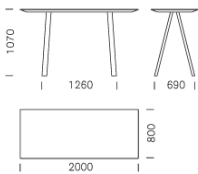

ARKI-TABLE H107

DESIGN:
PEDRALI R&D

Arki-Table en version mange-debout est une solution polyvalente apte aux différents endroits de bureau. Plan de travail, table de lecture ou de consultation pour les zones communes des espaces publics. Arki-Table est équipée d'un plateau très mince en stratifié fort-épaisseur 6mm, support en extrudé d'aluminium et pieds à patte en acier.

Art. ARK107_200X80

DIMENSIONS:
2000X800x1070h