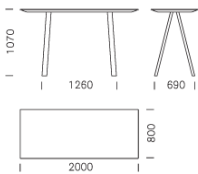

# ARKI-TABLE H107

DESIGN:  
PEDRALI R&D

Arki-Table en version mange-debout est une solution polyvalente apte aux différents endroits de bureau. Plan de travail, table de lecture ou de consultation pour les zones communes des espaces publics. Arki-Table est équipée d'un plateau très mince en stratifié fort-épaisseur 6mm, support en extrudé d'aluminium et pieds à patte en acier.

Art. ARK107\_200X80

**DIMENSIONS:**  
2000X800x1070h