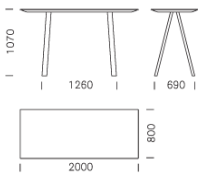

ARKI-TABLE H107

DESIGN:
PEDRALI R&D

Arki-Table en version mange-debout est une solution polyvalente apte aux différents endroits de bureau. Plan de travail, table de lecture ou de consultation pour les zones communes des espaces publics. Arki-Table est équipée d'un plateau très mince en stratifié fort-épaisseur 6mm, support en extrudé d'aluminium et pieds à patte en acier.

Art. ARK107_200X80

DIMENSIONS:
2000X800x1070h